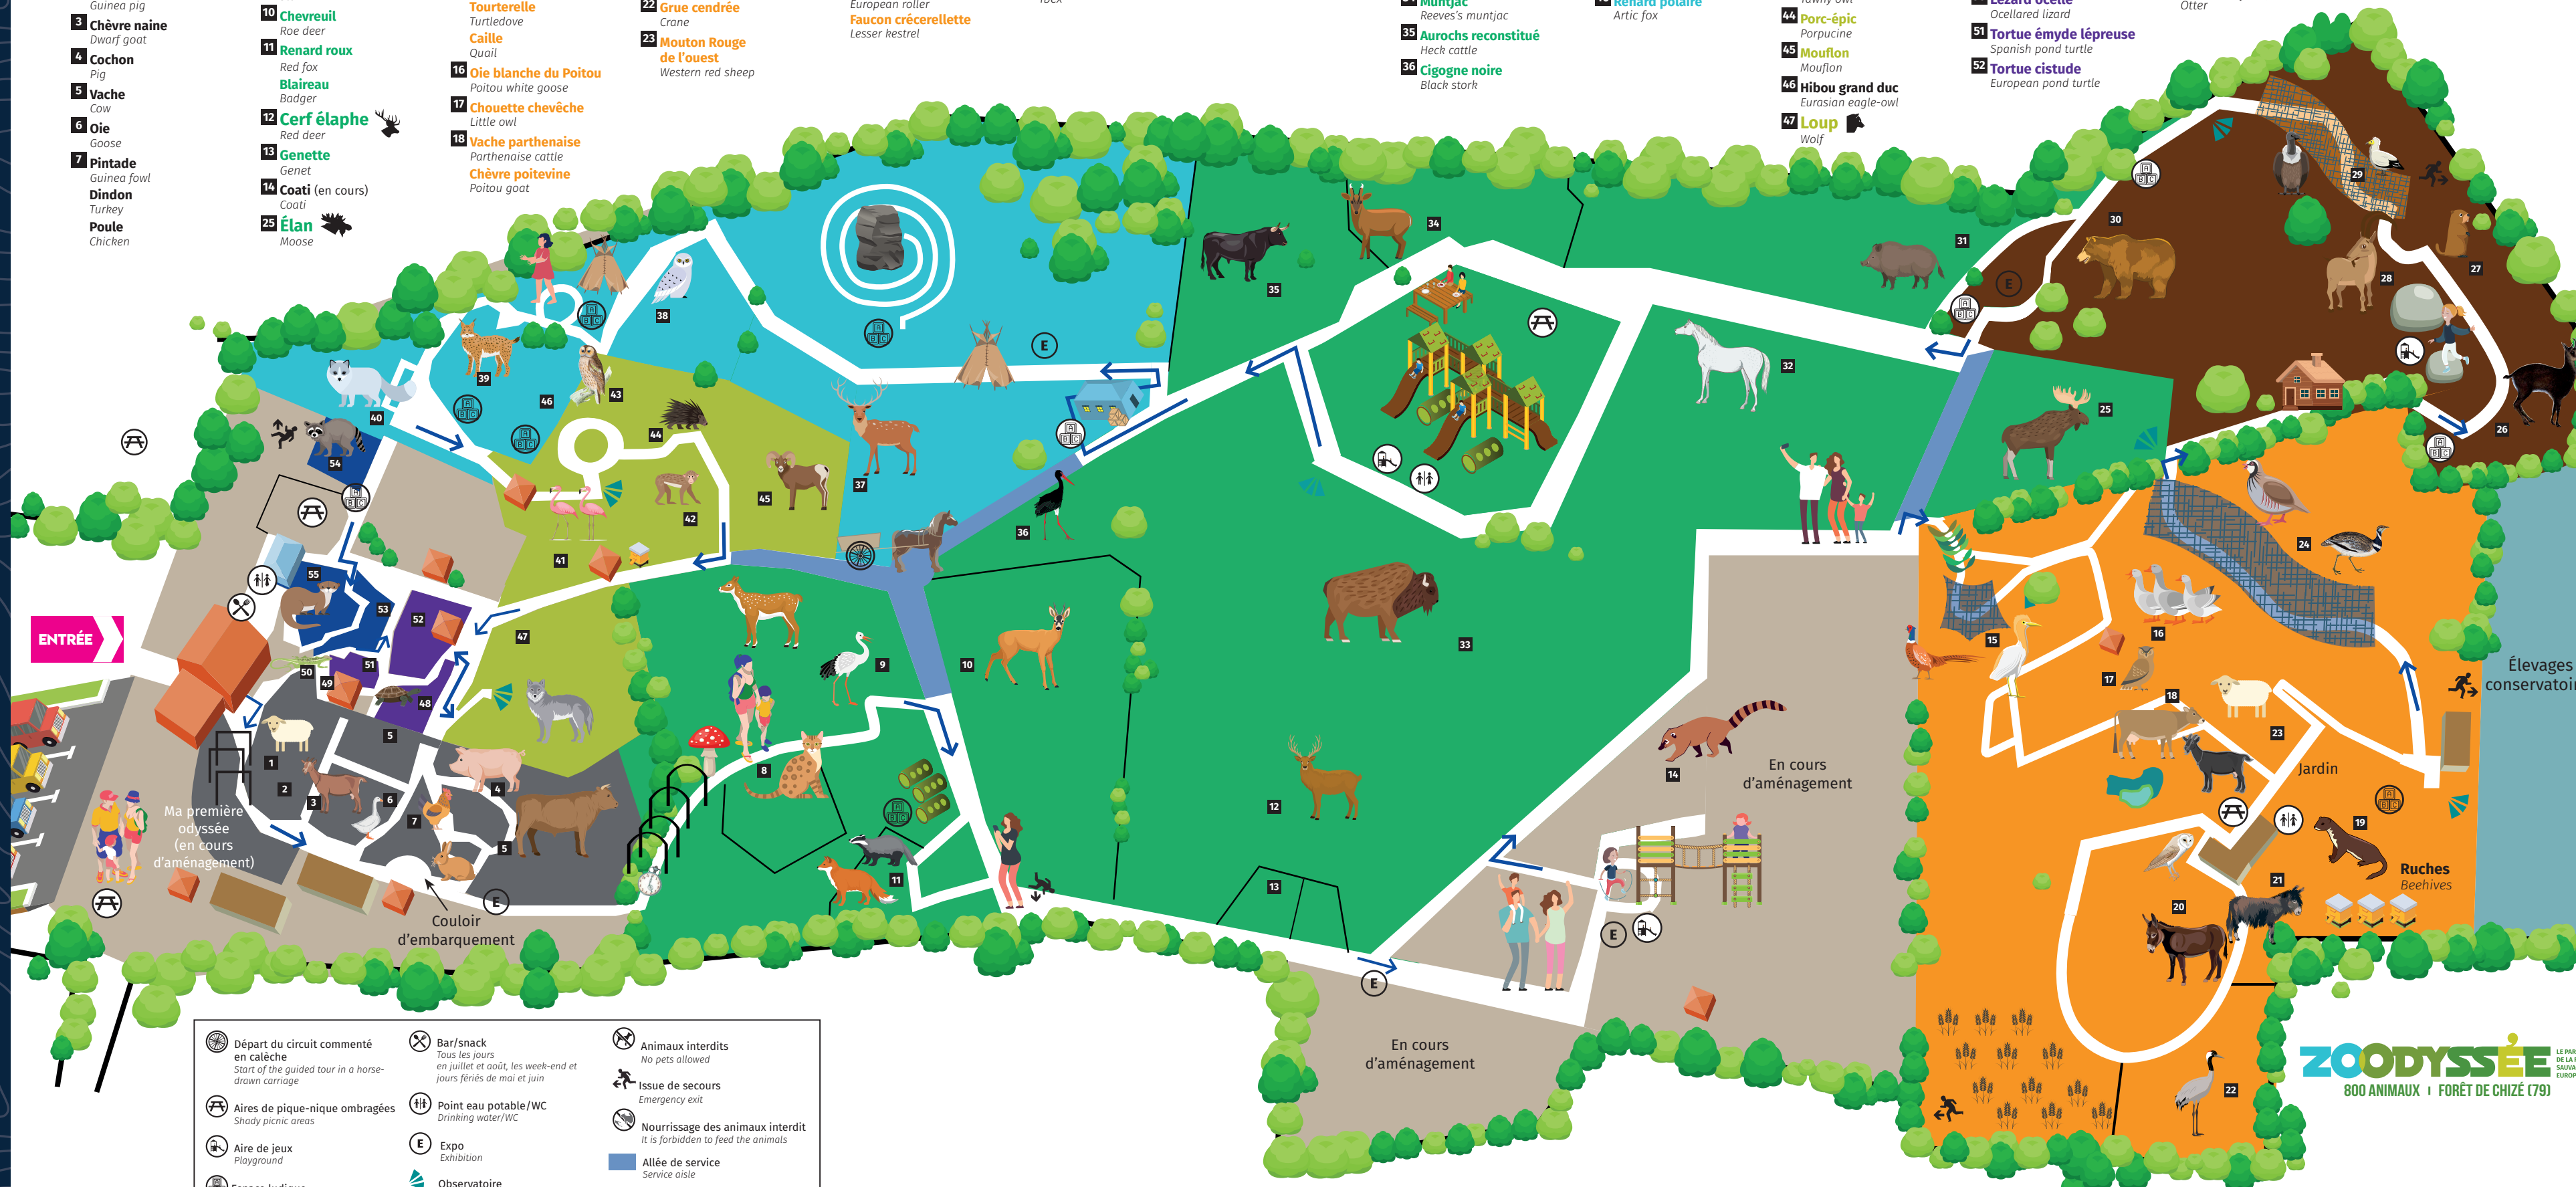

- 37 Renne  
Reindeer
- 38 Harfang des neiges  
Snowy owl
- 39 Lynx  
Lynx
- 40 Renard polaire  
Arctic fox

**ODYSSÉE MÉDITERRANÉE**

- 41 Flamant rose  
Flamingo
- 42 Magot  
Barbary ape
- 43 Chouette hulotte  
Tawny owl
- 44 Porc-épic  
Porcupine
- 45 Mouflon  
Mouflon
- 46 Hibou grand duc  
Eurasian eagle-owl
- 47 Loup  
Wolf

**ODYSSÉE DE REPTILES ET DES AMPHIBIENS**

- 48 Tortue terrestre  
Tortoise
- 49 Vivarium  
Vivarium
- 50 Lézard ocellé  
Ocellated lizard
- 51 Tortue émyde lépreuse  
Spanish pond turtle
- 52 Tortue cistude  
European pond turtle

**ODYSSÉE DES ZONES HUMIDES**

- 53 Ragondin  
Coypu
- 54 Raton laveur  
Raccoon
- 55 Loutre  
Otter

ENTRÉE

Ma première odyssee (en cours d'aménagement)

Couloir d'embarquement

En cours d'aménagement

En cours d'aménagement

Elevages conservatoires

**ZOODYSSÉE**  
800 ANIMAUX | FORÊT DE CHIZÉ (79)  
LE PARC DE LA FAUNE SAUVAGE EUROPÉENNE

Départ du circuit commenté en calèche Start of the guided tour in a horse-drawn carriage	Bar/snack Tous les jours en juillet et août, les week-end et jours fériés de mai et juin	Animaux interdits No pets allowed
Aires de pique-nique ombragées Shady picnic areas	Point eau potable/WC Drinking water/WC	Issue de secours Emergency exit
Aire de jeux Playground	Expo Exhibition	Nourrissage des animaux interdit It is forbidden to feed the animals
Espace ludique Play area	Observatoire Observatory	Allée de service Service aisle